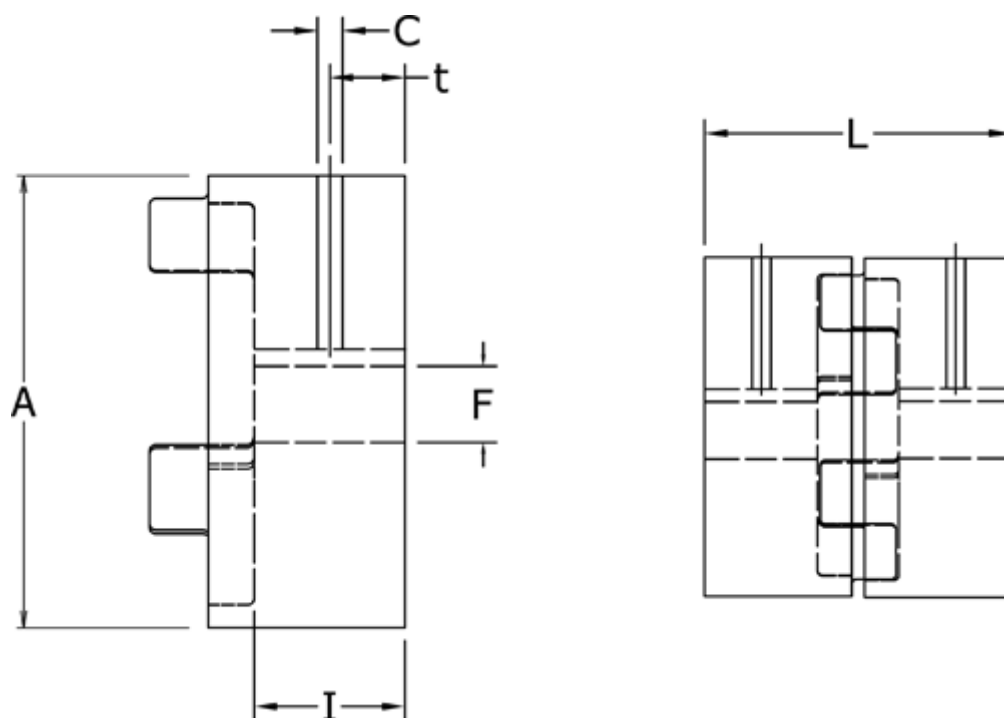

Varenummer: 3335024F020

Beskrivelse: Udboringsnav Klonex ES 24/28
ALU Aluminium, Boring 20H7 mm m/not & skrue

Mål

A = 55
C = M5
F = 20
I = 30
L = 78
t = 10.0